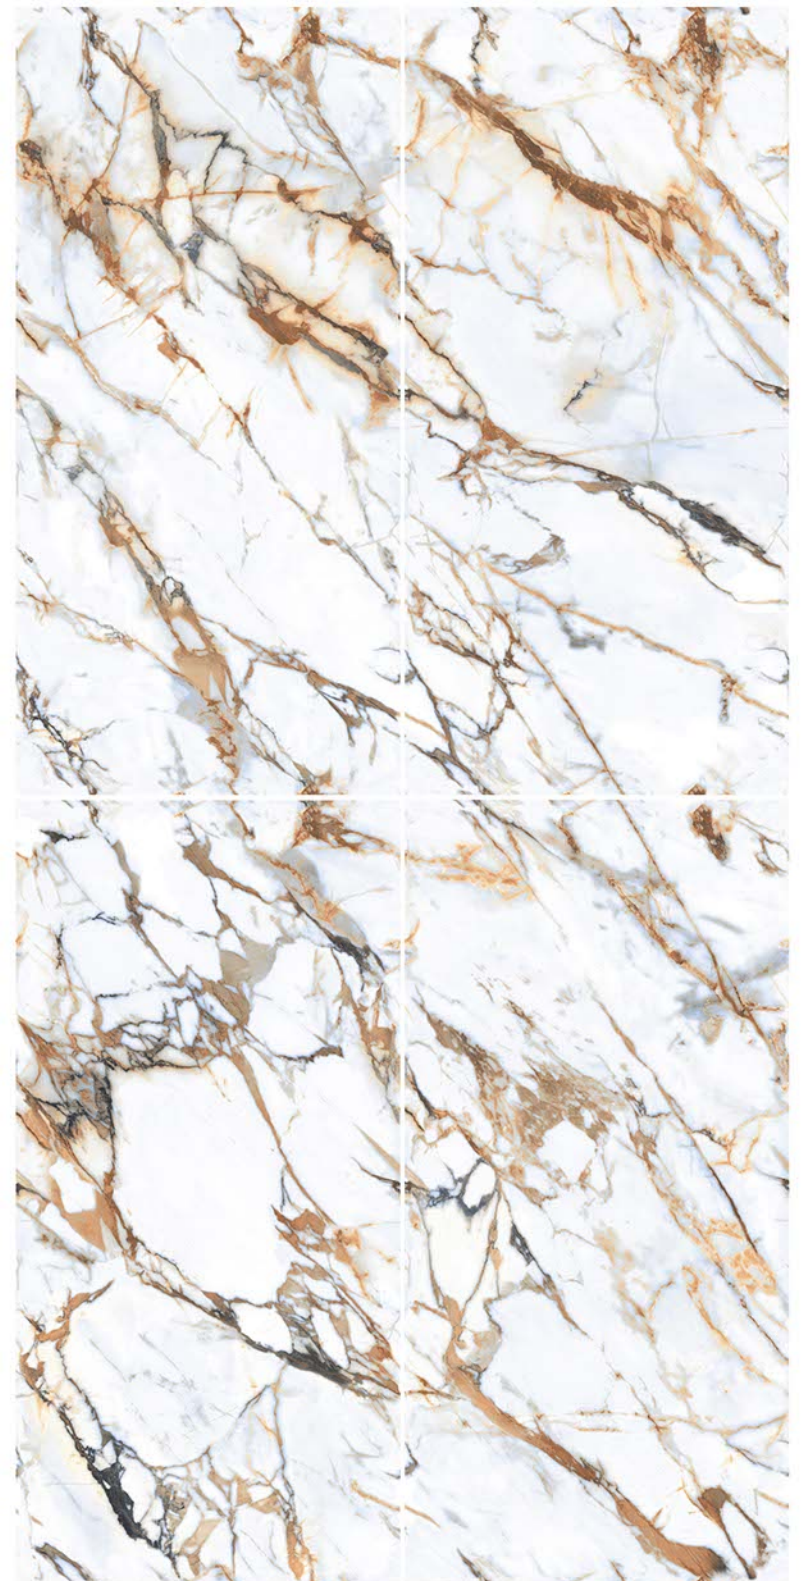

ENDLESS

600 X 1200